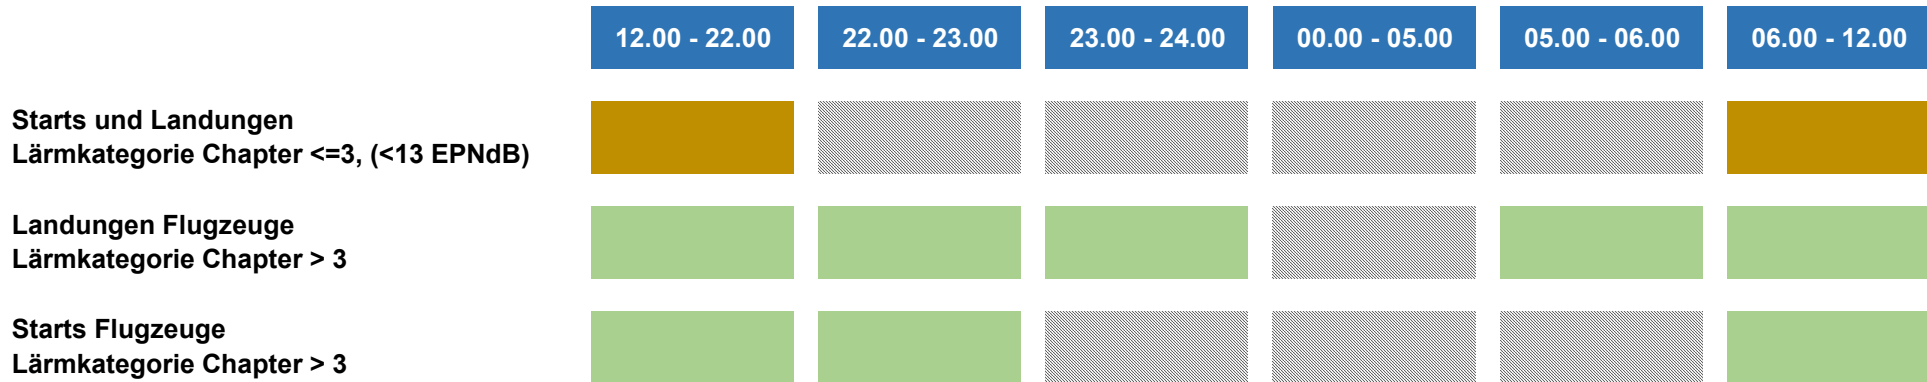

EuroAirport Basel - Mulhouse - Freiburg

Schematische Darstellung der neuen Öffnungszeiten

ICAO Lärmkategorien

Lärmkategorie 1	Jets Erstgeneration	B707, DC8 etc.
Lärmkategorie 2	Basis +16 dB	B727, DC9 etc.
Lärmkategorie 3	Basis	B737 Classic etc.
Lärmkategorie 4	Basis -10 dB	B737NG, A320, B747, B747-400 etc.
Lärmkategorie 5	Basis -17 dB	A320, B757, A330, A350, B787 etc.